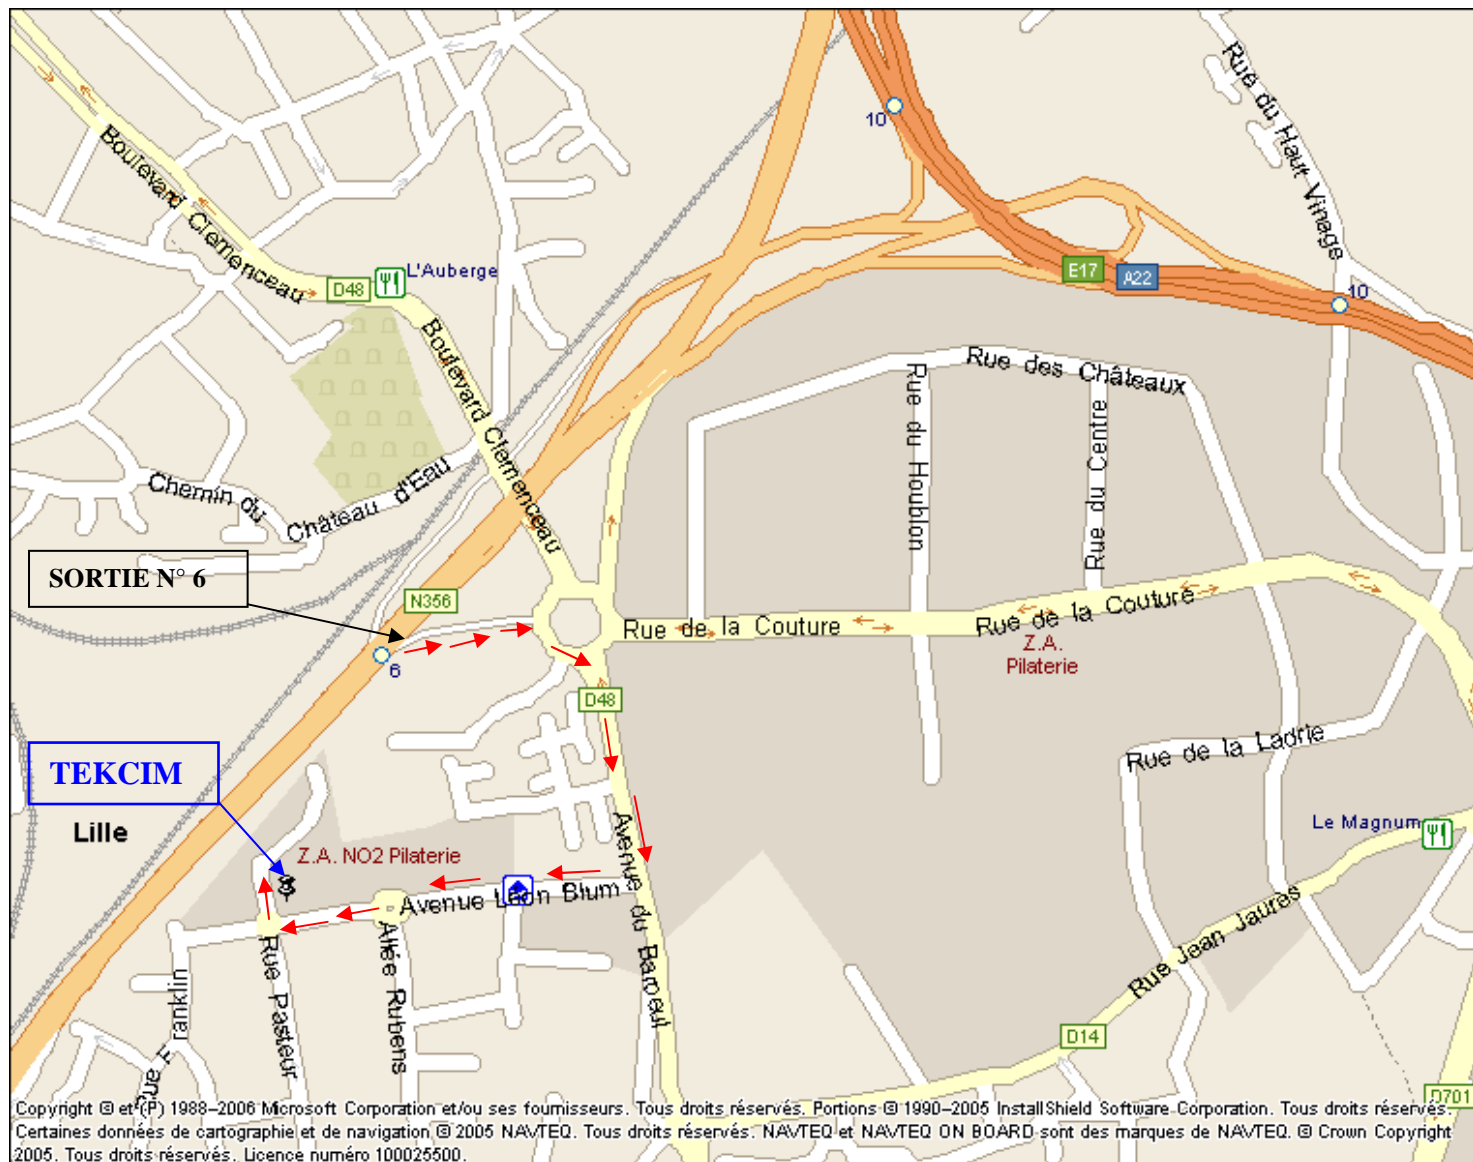

Copyright © et (P) 1988–2006 Microsoft Corporation et/ou ses fournisseurs. Tous droits réservés. Portions © 1990–2005 InstallShield Software Corporation. Tous droits réservés. Certaines données de cartographie et de navigation © 2005 NAVTEQ. Tous droits réservés. NAVTEQ et NAVTEQ ON BOARD sont des marques de NAVTEQ. © Crown Copyright 2005. Tous droits réservés. Licence numéro 100025500.